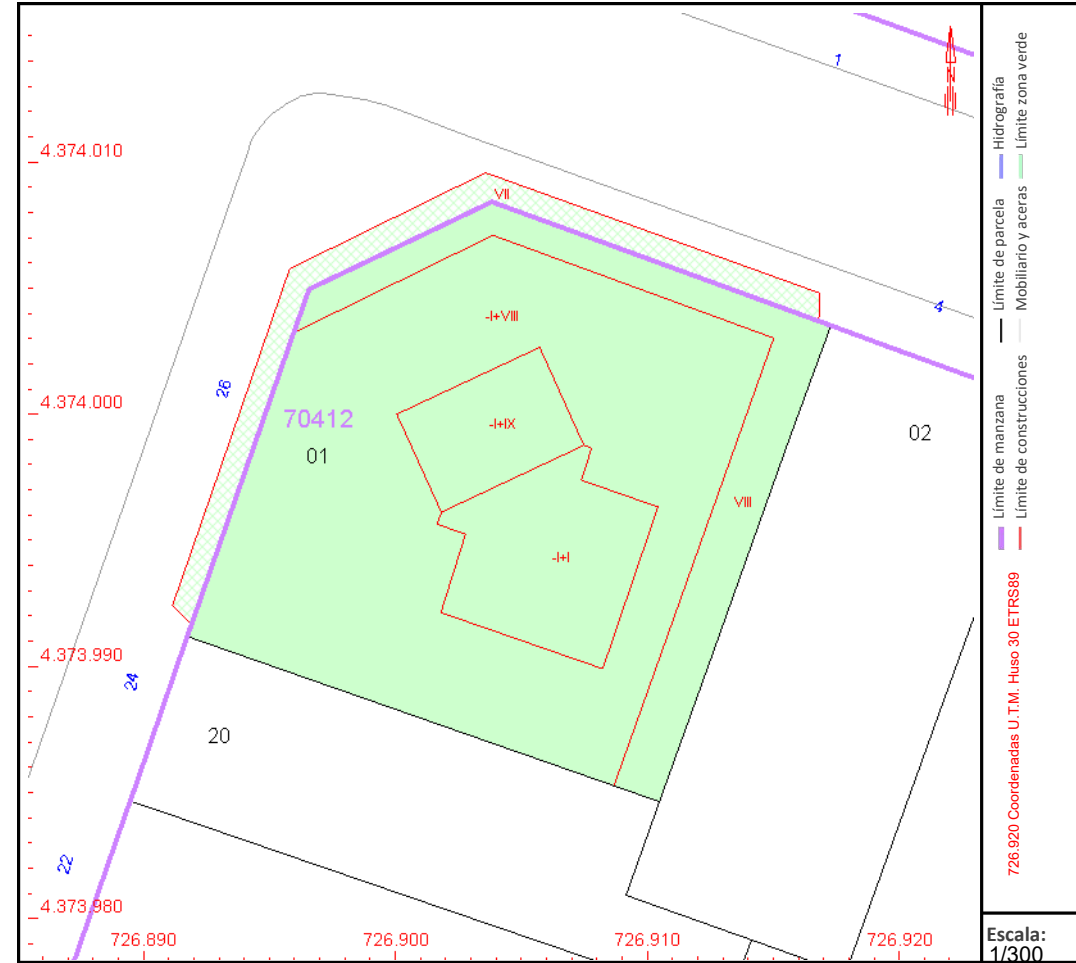

### Localización:

CL EMILIO BARO 26 Es:1 PI:01 Pt:02  
46020 VALENCIA [VALENCIA]

Clase: URBANO

Uso principal: Residencial

Superficie construida: 109 m2

Año construcción: 1977

### CONSTRUCCIÓN

Destino	Escalera/Planta/Puerta	Superficie m <sup>2</sup>
VIVIENDA	/01/02	102
Elementos comunes		7

## PARCELA

Superficie gráfica: 385 m2

Participación del inmueble: 3,367448 %

Tipo: Parcela con varios inmuebles [division horizontal]

Este documento no es una certificación catastral, pero sus datos pueden ser verificados a través del "Acceso a datos catastrales no protegidos de la SEC"